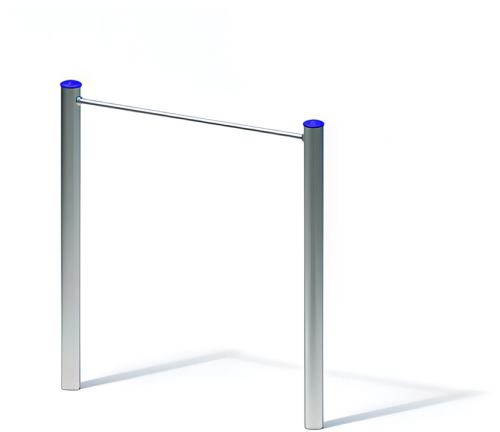

BESCHREIBUNG

Einfacher Reck
Höhe der Stange: 1,80 m
Pfoften: mikrosandgestrahlte Edelstahlrohre, \varnothing 120 x 3 mm, mit abnehmbaren Edelstahlkappen – Horizontale Stange: Edelstahlrohr, \varnothing 38 x 2,5 mm

MATERIALIEN

 Edelstahl

PRODUKTEIGENSCHAFTEN

PRODUKTFAMILIE: Kletterstruktur
HERSTELLER: KAISER & KÜHNE
MATERIAL: Edelstahl
MINDESTALTER: 3 Jahre Erwachsene
EINSATZBEREICH: Urban Natürlich
AKTIVITÄT: Gemeinsam spielen / teilen Hängen
NORMEN: EN 1176 ISO 9001 ISO 14001

SPIELPLÄTZE & SPIELRÄUME

KLETTERGERÄTE

ART.-NR. : 0-53118-500
KAISER & KÜHNE

SPIELPLÄTZE & SPIELRÄUME

KLETTERGERÄTE

ART.-NR. : **0-53118-500**
KAISER & KÜHNE

Datum der Veröffentlichung des Datensatzes: 10.05.2026 10:20:35