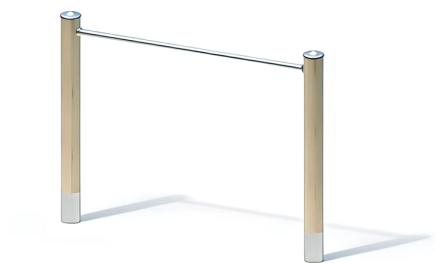

BESCHREIBUNG

Einfacher Reck
Höhe der Stange: 1,20 m
Pfosten: KAROLAM®-Robini-Leimholz, ø 120 mm, auf Edelstahlsockel mit Edelstahlkappen – Horizontale Stange:
Edelstahlrohr, ø 38 x 2,5 mm

MATERIALIEN

 Brettschichtholz  Edelstahl

PRODUKTEIGENSCHAFTEN

PRODUKTFAMILIE: Kletterstruktur
HERSTELLER: KAISER & KÜHNE
MATERIAL: Brettschichtholz Edelstahl
MINDESTALTER: 3 Jahre Erwachsene
EINSATZBEREICH: Urban Natürlich
AKTIVITÄT: Gemeinsam spielen / teilen Hängen
NORMEN: EN 1176 ISO 9001 ISO 14001

SPIELPLÄTZE & SPIELRÄUME

KLETTERGERÄTE

ART.-NR. : 0-53112-700
KAISER & KÜHNE

SPIELPLÄTZE & SPIELRÄUME

KLETTERGERÄTE

ART.-NR. : 0-53112-700
KAISER & KÜHNE

Datum der Veröffentlichung des Datensatzes: 11.05.2026 17:00:26