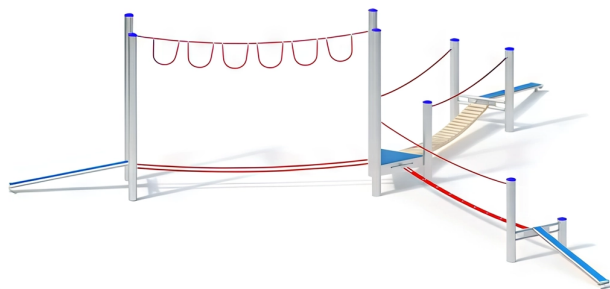

BESCHREIBUNG

Balanceparcours

Pfosten: mikrosandgestrahlte Edelstahlrohre, Ø 120 x 3 mm – Plattformen: Edelstahlrahmen und EPDM-Belag – 3 nebeneinander verlaufende, fest installierte Hercule-Seile, Breite 90 mm, mit Handlauf aus Hercule-Seil, Ø 18 mm – Balancierbrücke 1,60 m: maschinengeschweißte Edelstahlkonstruktion mit Geländer, Balancierfläche mit EPDM-Belag – Laufsteg aus Holzsprossen mit einem Sprossenabstand von ca. 40 mm, zwei Handlaufseile aus Hercule-Seil Ø18 mm – Parallele Balanceseile: Hercule-Seil Ø22 mm – Hängende Schlaufenseile aus Hercule-Seil Ø18 mm

MATERIALIEN

● HPL ● Gummi ● Seil ● Edelstahl ● Polymer

PRODUKTEIGENSCHAFTEN

PRODUKTFAMILIE: Balancierparcours / Slackline

HERSTELLER: KAISER & KÜHNE

MATERIAL: HPL Gummi Seil Edelstahl Polymer

MINDESTALTER: 5 Jahre Erwachsene

EINSATZBEREICH: Urban

AKTIVITÄT: Gemeinsam spielen / teilen Balancieren Hängen Überqueren

NORMEN: EN 1176 ISO 9001 ISO 14001

SPIELPLÄTZE & SPIELRÄUME

BALANCIER- &
GLEICHGEWICHTSSPIELE

ART.-NR. : 0-52170-501
KAISER & KÜHNE

SPIELPLÄTZE & SPIELRÄUME

BALANCIER- &
GLEICHGEWICHTSSPIELE

ART.-NR. : 0-52170-501
KAISER & KÜHNE

Datum der Veröffentlichung des Datensatzes: 14.05.2026 05:25:54
Web-Produktseite : [0-52170-501](#)

0-52170-501_ALOHA
Thème ALOHA