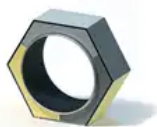

BESCHREIBUNG

Laufrad im Hamsterrad-Stil
Konstruktion: feuerverzinkter Stahl, innerer Laufzylinder mit mehreren Rollenlagern – Verkleidung: 15 mm HPL –
Trommel: Edelstahl – Lauffläche des Rotors: Gummi

MATERIALIEN

ART.-NR. : 0-45450-001
KAISER & KÜHNE

Datum der Veröffentlichung des Datensatzes: 14.06.2026 03:25:28
Web-Produktseite : 0-45450-001

0-45450-001_ALOHA
Thème ALOHA

0-45450-001_BEACH
Thème BEACH

0-45450-001_CITY
Thème CITY