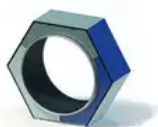

BESCHREIBUNG

Laufrad im Hamsterrad-Stil
Konstruktion: feuerverzinkter Stahl, innerer Laufzylinder mit mehreren Rollenlagern – Verkleidung: 15 mm HPL –
Trommel: Edelstahl – Lauffläche des Rotors: Gummi

MATERIALIEN

0-45450-001_CLASSIC
Thème CLASSIQUE (standard catalogue)

0-45450-001_CORAL
Thème CORAL

0-45450-001_ICE_PALACE
Thème ICE PALACE

0-45450-001_JUNGLE
Thème JUNGLE

0-45450-001_MERMAID
Thème MERMAID

0-45450-001_NATURE
Thème NATURE