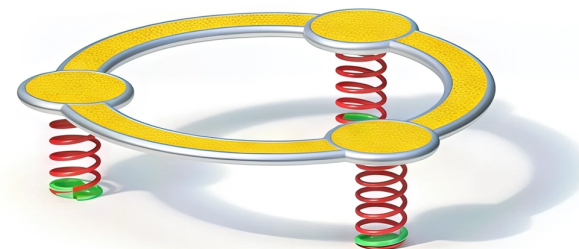

SPIELPLÄTZE & SPIELRÄUME

FEDERWIPPEN

ART.-NR. : 0-44150-000
KAISER & KÜHNE

Datum der Veröffentlichung des Datensatzes: 11.05.2026 14:33:48
Web-Produktseite : 0-44150-000