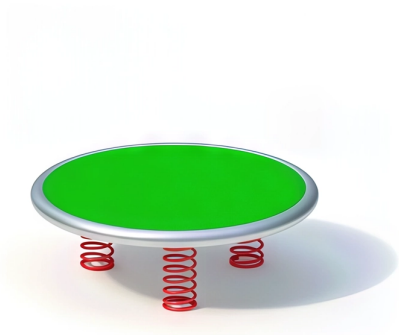

SPIELPLÄTZE & SPIELRÄUME

FEDERWIPPEN

ART.-NR. : 0-44145-000
KAISER & KÜHNE

Datum der Veröffentlichung des Datensatzes: 22.06.2026 05:14:27

Web-Produktseite : [0-44145-000](#)