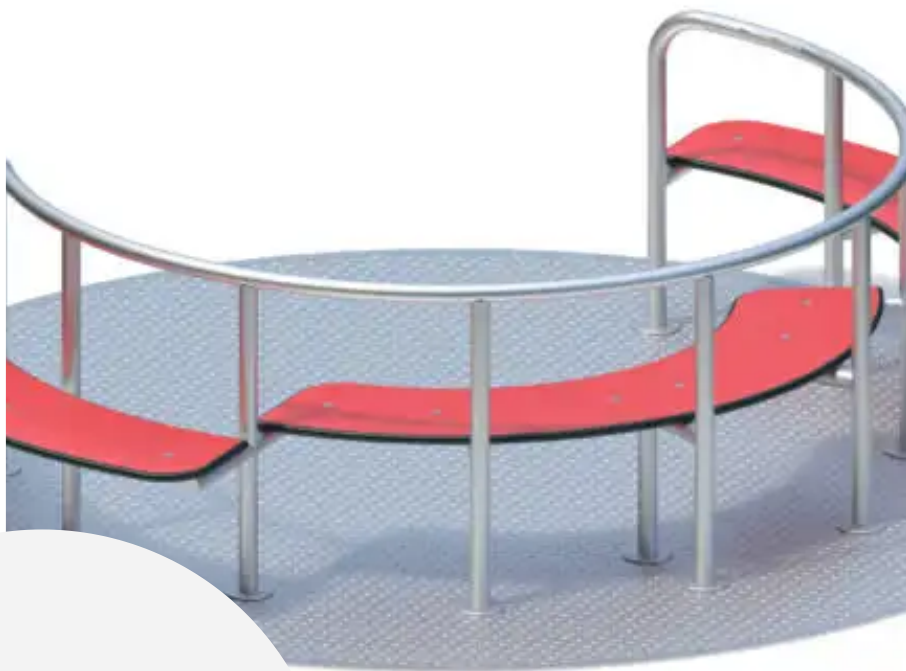

SPIELPLÄTZE & SPIELRÄUME

DREHSPIELE & KARUSSELLS

ART.-NR. : **0-43628-000**
KAISER & KÜHNE

Datum der Veröffentlichung des Datensatzes: 14.05.2026 14:57:02

Web-Produktseite : **0-43628-000**