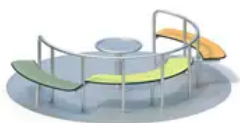

0-43627-000_JUNGLE
Thème JUNGLE