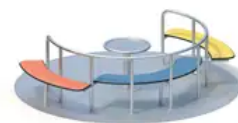

0-43627-000_CORAL
Thème CORAL