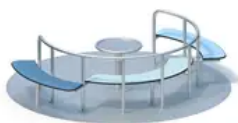

BESCHREIBUNG

Drehkreuz mit barrierefreiem, ebenerdigen Zugang.
Plattform: profiliertes Edelstahlblech – Sitzflächen: 20 mm HPL – Griff: Edelstahl – Zentrales Kreuzrollenlager, manipulationssicher und staubgeschützt
Einflussbereich: $\varnothing 6,56$ m
Vorgefertigtes Fundament separat erhältlich (Art.-Nr. 015994)

0-43627-000_CLASSIC
Thème CLASSIQUE (standard catalogue)

0-43627-000_CORAL
Thème CORAL

0-43627-000_ICE_PALACE
Thème ICE PALACE

0-43627-000_JUNGLE
Thème JUNGLE

0-43627-000_MERMAID
Thème MERMAID

0-43627-000_NATURE
Thème NATURE