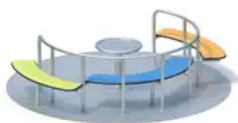

0-43627-000_BEACH
Thème BEACH