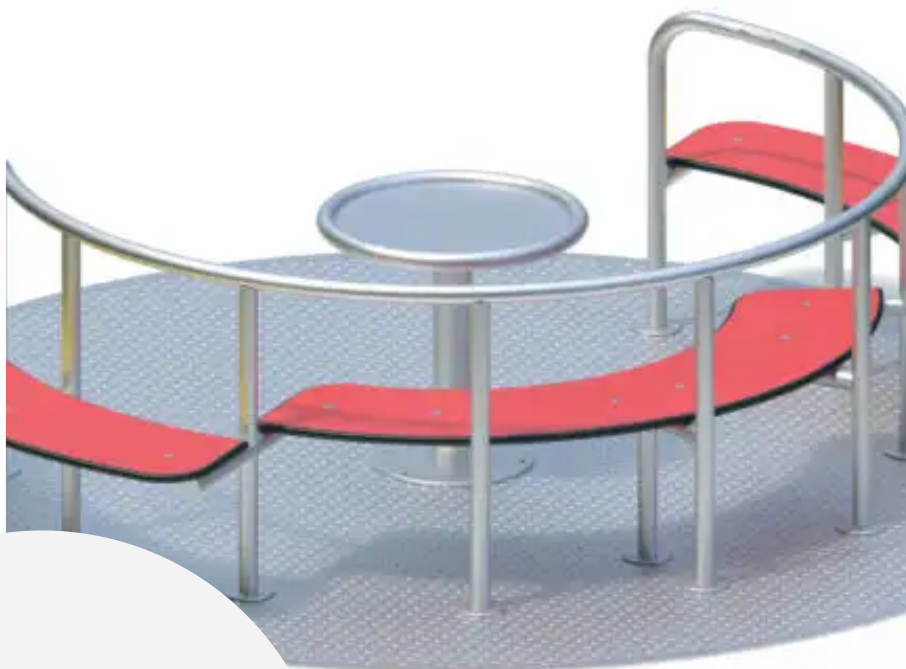

BESCHREIBUNG

Drehkreuz mit barrierefreiem, ebenerdigen Zugang.
Plattform: profiliertes Edelstahlblech – Sitzflächen: 20 mm HPL – Griff: Edelstahl – Zentrales Kreuzrollenlager, manipulationssicher und staubgeschützt
Einflussbereich: $\varnothing 6,56$ m
Vorgefertigtes Fundament separat erhältlich (Art.-Nr. 015994)

MATERIALIEN

HPL Edelstahl

PRODUKTEIGENSCHAFTEN

PRODUKTFAMILIE : Drehspiele, Kreisel, Karussells, Drehgeräte & Rondelle

HERSTELLER : KAISER & KÜHNE

MATERIAL : HPL Edelstahl

MINDESTALTER : 4 Jahre

EINSATZBEREICH : Urban

AKTIVITÄT : Barrierefrei Gemeinsam spielen / teilen Drehen Inklusiv

NORMEN : EN 1176

SPIELPLÄTZE & SPIELRÄUME

DREHSPIELE & KARUSSELLS

ART.-NR. : 0-43627-000
KAISER & KÜHNE

SPIELPLÄTZE & SPIELRÄUME

DREHSPIELE & KARUSSELLS