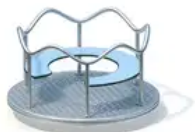

0-43360-000_HPLArctic
Coloris HPL Arctic