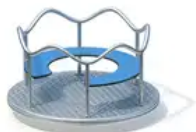

0-43360-000_HPLAtlantic
Coloris HPL Atlantic