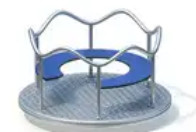

0-43360-000_HPLSapphire
Coloris HPL Sapphire