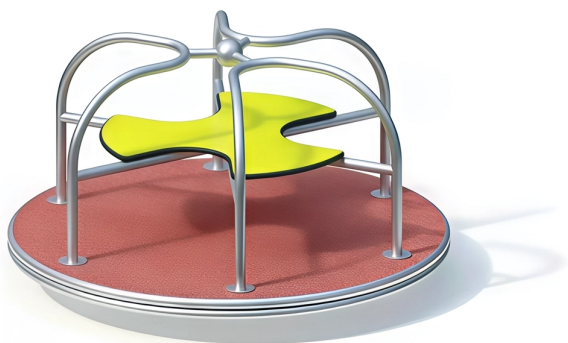

SPIELPLÄTZE & SPIELRÄUME

DREHSPIELE & KARUSSELLS

ART.-NR. : 0-43322-000
KAISER & KÜHNE

Datum der Veröffentlichung des Datensatzes: 11.05.2026 13:57:39

Web-Produktseite : [0-43322-000](#)