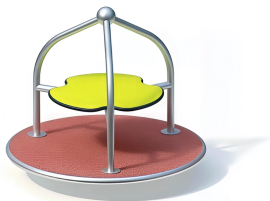

## BESCHREIBUNG

Drehkreuz  
Konstruktion: Edelstahl mit EPDM-Beschichtung – Sitzfläche: 20 mm HPL – Manipulationssicheres und staubdichtes Lager

## PRODUKTEIGENSCHAFTEN

**PRODUKTFAMILIE:** Drehspiele, Kreisel, Karussells, Drehgeräte & Rondelle

**HERSTELLER:** KAISER & KÜHNE

**MATERIAL:** HPL Gummi Edelstahl

**MINDESTALTER:** 3 Jahre Erwachsene

**EINSATZBEREICH:** Urban