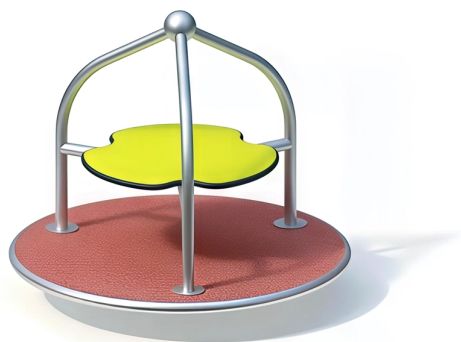

SPIELPLÄTZE & SPIELRÄUME

DREHSPIELE & KARUSSELLS

ART.-NR. : 0-43222-000
KAISER & KÜHNE

Datum der Veröffentlichung des Datensatzes: 09.05.2026 19:39:42
Web-Produktseite : [0-43222-000](#)