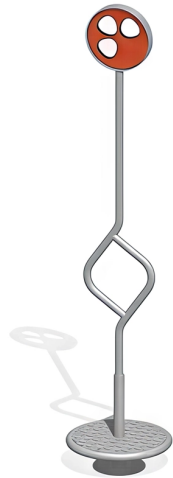

BESCHREIBUNG

Drehspielgerät mit Griffstange
Stange: Edelstahl – Plattform: profiliertes Edelstahlblech – manipulationssicheres und staubgeschütztes Lager
Lieferung inklusive passender Verankerung für die Installation auf weichem Untergrund

MATERIALIEN

 HPL  Edelstahl

PRODUKTEIGENSCHAFTEN

PRODUKTFAMILIE: Drehspiele, Kreisel, Karussells, Drehgeräte & Rondelle
HERSTELLER: KAISER & KÜHNE
MATERIAL: HPL Edelstahl
MINDESTALTER: 3 Jahre Erwachsene
EINSATZBEREICH: Urban
AKTIVITÄT: Balancieren Drehen
NORMEN: EN 1176 ISO 9001 ISO 14001

**SPIELPLÄTZE &
SPIELRÄUME**

DREHSPIELE & KARUSSELLS

ART.-NR. : 0-43134-000

KAISER & KÜHNE

SPIELPLÄTZE & SPIELRÄUME

DREHSPIELE & KARUSSELLS

ART.-NR. : 0-43134-000
KAISER & KÜHNE

Datum der Veröffentlichung des Datensatzes: 14.05.2026 11:26:37
Web-Produktseite : **0-43134-000**