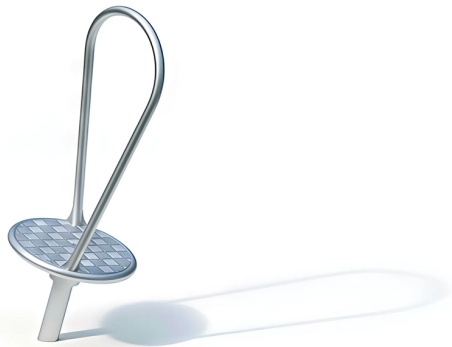

**BESCHREIBUNG**

Karussell  
Konstruktion: Edelstahl – Plattform: profiliertes Edelstahlblech – manipulationssicheres und staubdichtes Lager

**MATERIALIEN**

• Edelstahl

**PRODUKTEIGENSCHAFTEN**

**PRODUKTFAMILIE** : Drehspiele, Kreisel, Karussells, Drehgeräte & Rondelle

**HERSTELLER** : KAISER & KÜHNE

**MATERIAL** : Edelstahl

**MINDESTALTER** : 6 Jahre Erwachsene

**EINSATZBEREICH** : Urban

**AKTIVITÄT** : Balancieren Drehen

**NORMEN** : EN 1176 ISO 9001 ISO 14001

**SPIELPLÄTZE &  
SPIELRÄUME**

DREHSPIELE & KARUSSELLS

ART.-NR. : 0-43080-001

KAISER & KÜHNE