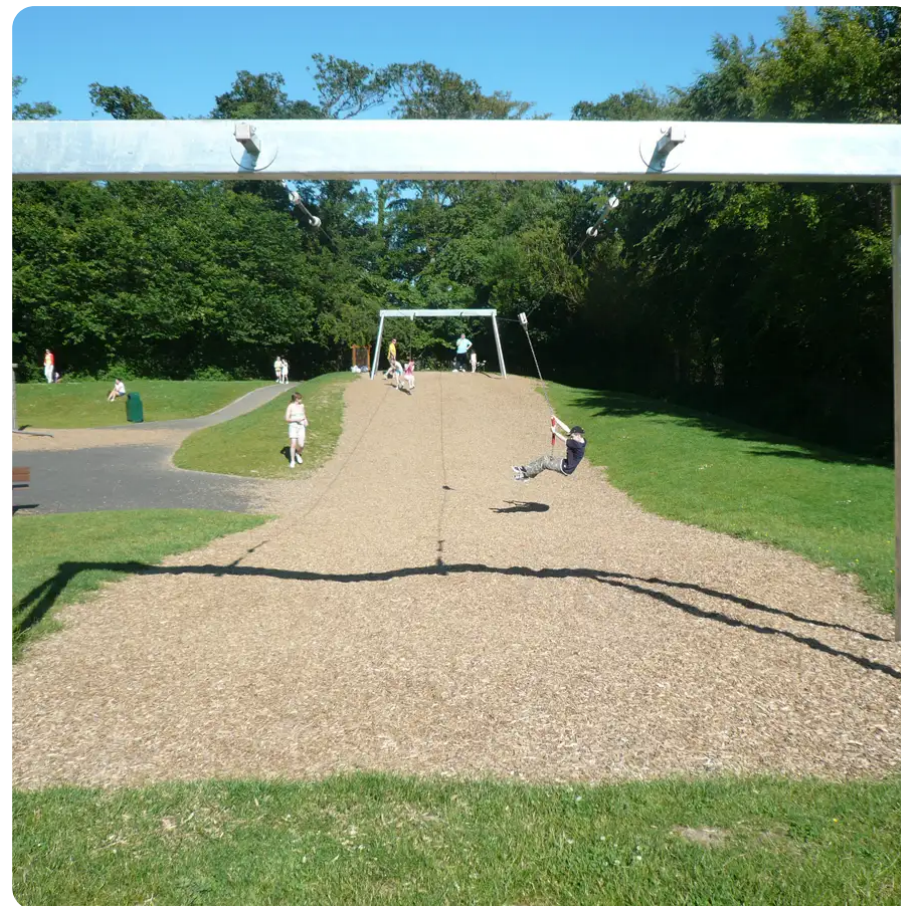

Datum der Veröffentlichung des Datensatzes: 10.05.2026 17:25:45
Web-Produktseite : 0-42242-000