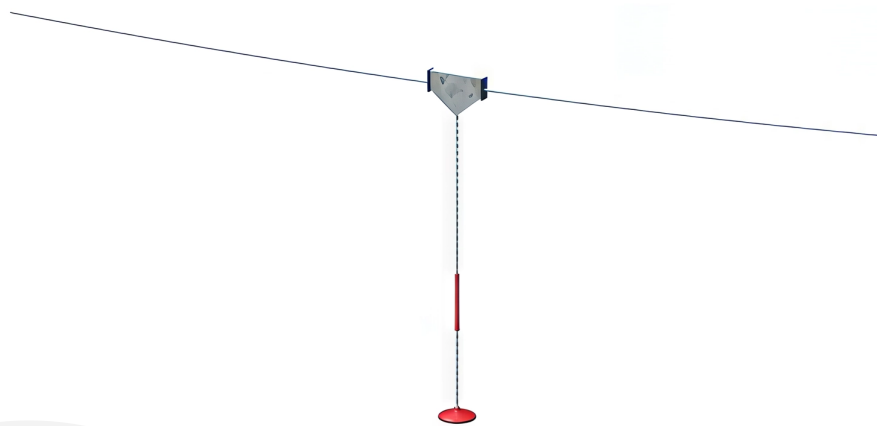

SPIELPLÄTZE & SPIELRÄUME

SEILBAHNEN &
SEILRUTSCHEN

ART.-NR. : 0-42240-000
KAISER & KÜHNE