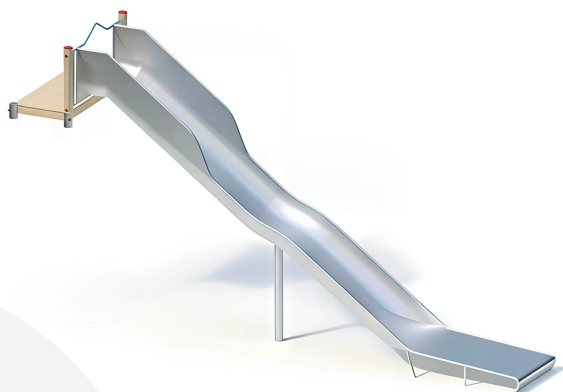

SPIELPLÄTZE & SPIELRÄUME

RUTSCHEN & SPIELGERÄTE
ZUM RUTSCHEN

ART.-NR. : 0-41850-701
KAISER & KÜHNE

Datum der Veröffentlichung des Datensatzes: 14.05.2026 16:01:38
Web-Produktseite : [0-41850-701](#)