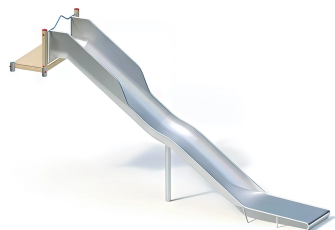

PRODUKTBLATT - BREITE HÜGELRUTSCHE MIT PLATTFORM – START HÖHE 3,00 M – PFOSTEN AUS LEIMGESCHICHTETEM ROBINIENHOLZ

BESCHREIBUNG

Offene Rutsche mit großer Breite und Startplattform
Plattformhöhe: 0,20 m
Pfosten: KAROLAM®-Rohni-Leimholz, ø 120 mm, auf Edelstahlsockel – Plattform: Rohni-Holz, 30 mm – Rutsche: Breite 1,10 m, einteilige Konstruktion aus 2,5 mm starkem Edelstahl, mit zusätzlicher Stütze im Auslaufbereich und Stützpfeosten.

MATERIALIEN

• Robinie • Brettschichtholz • Edelstahl

PRODUKTEIGENSCHAFTEN

PRODUKTFAMILIE: Rutschen & Gleitspiele
HERSTELLER: KAISER & KÜHNE
MATERIAL: Robinie Brettschichtholz Edelstahl
MINDESTALTER: 5 Jahre Erwachsene
TYP: Hangrutsche Gerade Rutsche Breitrutsche
EINSATZBEREICH: Urban Natürlich
AKTIVITÄT: Gemeinsam spielen / teilen Rutschen
NORMEN: EN 1176 ISO 9001 ISO 14001