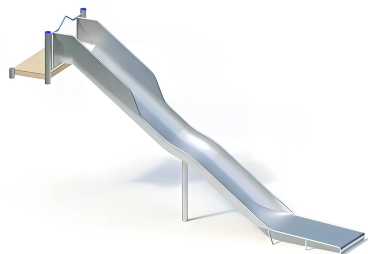

PRODUKTBLATT - BREITE HÜGELRUTSCHE MIT PLATTFORM – START HÖHE 3,00 M – PFOSTEN AUS EDELSTAHL

BESCHREIBUNG

Offene Rutsche mit großer Breite und Startplattform

Plattformhöhe: 0,20 m

Pfosten: mikrosandgestrahlte Edelstahlrohre, Ø 120 x 3 mm – Plattform: Robinienholz 30 mm – Rutsche: Breite 1,10 m, einteilige Konstruktion aus 2,5 mm starkem Edelstahl, mit zusätzlicher Stütze im Auslaufbereich und Stützpfeosten.

MATERIALIEN

◉ Robinie ◉ Edelstahl

PRODUKTEIGENSCHAFTEN

PRODUKTFAMILIE : Rutschen & Gleitspiele

HERSTELLER : KAISER & KÜHNE

MATERIAL : Robinie Edelstahl

MINDESTALTER : 5 Jahre Erwachsene

TYP : Hangrutsche Gerade Rutsche Breitrutsche