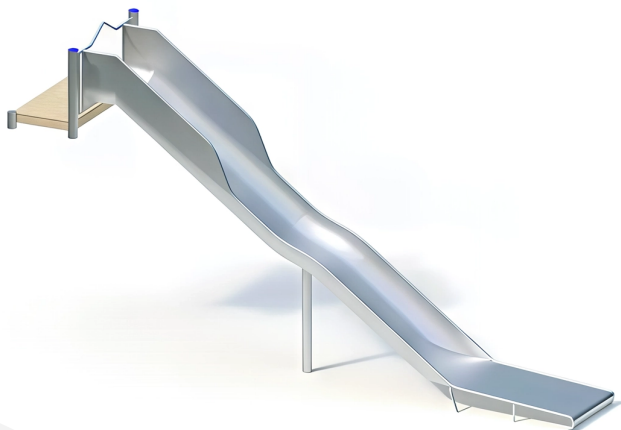

SPIELPLÄTZE & SPIELRÄUME

RUTSCHEN & SPIELGERÄTE
ZUM RUTSCHEN

ART.-NR. : 0-41850-501
KAISER & KÜHNE

Datum der Veröffentlichung des Datensatzes: 14.05.2026 19:32:17
Web-Produktseite : [0-41850-501](#)