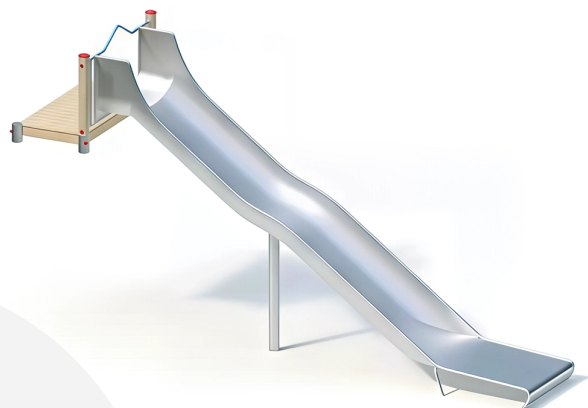

**PRODUKTBLATT - BREITE HÜGELRUTSCHE MIT PLATTFORM – START HÖHE 2,40 M – PFOSTEN AUS LEIMGESCHICHTETEM ROBINIENHOLZ**

**BESCHREIBUNG**

Offene Rutsche mit großer Breite und Startplattform  
Plattformhöhe: 0,20 m  
Pfosten: KAROLAM®-Rohni-Leimholz, ø 120 mm, auf Edelstahlsockel – Plattform: Rohni-Holz, 30 mm – Rutsche: Breite 1,10 m, einteilige Konstruktion aus 2,5 mm starkem Edelstahl, mit zusätzlicher Stütze im Auslaufbereich und Stützpfosten.

**MATERIALIEN**

• Robinie • Brettschichtholz • Edelstahl

**PRODUKTEIGENSCHAFTEN**

**PRODUKTFAMILIE :** Rutschen & Gleitspiele  
**HERSTELLER :** KAISER & KÜHNE  
**MATERIAL :** Robinie Brettschichtholz Edelstahl  
**MINDESTALTER :** 5 Jahre Erwachsene  
**TYP :** Hangrutsche Gerade Rutsche Breitrutsche  
**EINSATZBEREICH :** Urban Natürlich  
**AKTIVITÄT :** Gemeinsam spielen / teilen Rutschen  
**NORMEN :** EN 1176 ISO 9001 ISO 14001

**SPIELPLÄTZE & SPIELRÄUME**

RUTSCHEN & SPIELGERÄTE  
ZUM RUTSCHEN

ART.-NR. : 0-41844-701  
KAISER & KÜHNE