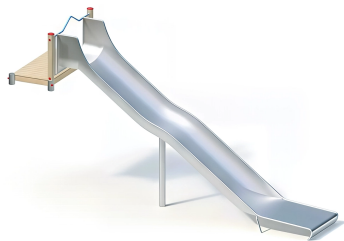

**PRODUKTBLATT - BREITE HÜGELRUTSCHE MIT PLATTFORM – START HÖHE 2,40 M – PFOSTEN AUS LEIMGESCHICHTETEM ROBINIENHOLZ**

**BESCHREIBUNG**

Offene Rutsche mit großer Breite und Startplattform  
Plattformhöhe: 0,20 m  
Pfosten: KAROLAM®-Rohni-Leimholz, ø 120 mm, auf Edelstahlsockel – Plattform: Rohni-Holz, 30 mm – Rutsche: Breite 1,10 m, einteilige Konstruktion aus 2,5 mm starkem Edelstahl, mit zusätzlicher Stütze im Auslaufbereich und Stützpfosten.

**MATERIALIEN**

• Robinie • Brettschichtholz • Edelstahl

**PRODUKTEIGENSCHAFTEN**

**PRODUKTFAMILIE :** Rutschen & Gleitspiele  
**HERSTELLER :** KAISER & KÜHNE  
**MATERIAL :** Robinie Brettschichtholz Edelstahl  
**MINDESTALTER :** 5 Jahre Erwachsene  
**TYP :** Hangrutsche Gerade Rutsche Breitrutsche  
**EINSATZBEREICH :** Urban Natürlich  
**AKTIVITÄT :** Gemeinsam spielen / teilen Rutschen  
**NORMEN :** EN 1176 ISO 9001 ISO 14001