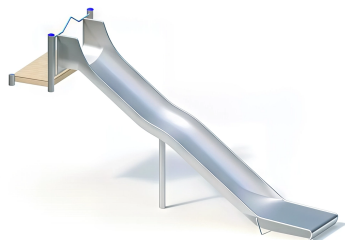

# PRODUKTBLATT - BREITE HÜGELRUTSCHE MIT PLATTFORM – STARTHÖHE 2,40 M – PFOSTEN AUS EDELSTAHL

## BESCHREIBUNG

Offene Rutsche mit großer Breite und Startplattform

Plattformhöhe: 0,20 m

Pfosten: mikrosandgestrahlte Edelstahlrohre, Ø 120 x 3 mm – Plattform: Robinienholz 30 mm – Rutsche: Breite 1,10 m, einteilige Konstruktion aus 2,5 mm starkem Edelstahl, mit zusätzlicher Stütze im Auslaufbereich und Stützpfeosten.

## MATERIALIEN

◉ Robinie ◉ Edelstahl

## PRODUKTEIGENSCHAFTEN

**PRODUKTFAMILIE** : Rutschen & Gleitspiele

**HERSTELLER** : KAISER & KÜHNE

**MATERIAL** : Robinie Edelstahl

**MINDESTALTER** : 5 Jahre Erwachsene

**TYP** : Hangrutsche Gerade Rutsche Breitrutsche