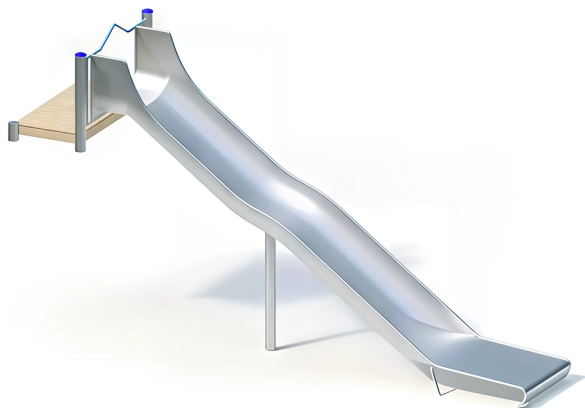

SPIELPLÄTZE & SPIELRÄUME

RUTSCHEN & SPIELGERÄTE
ZUM RUTSCHEN

ART.-NR. : 0-41844-501
KAISER & KÜHNE

Datum der Veröffentlichung des Datensatzes: 11.05.2026 23:47:54
Web-Produktseite : [0-41844-501](#)