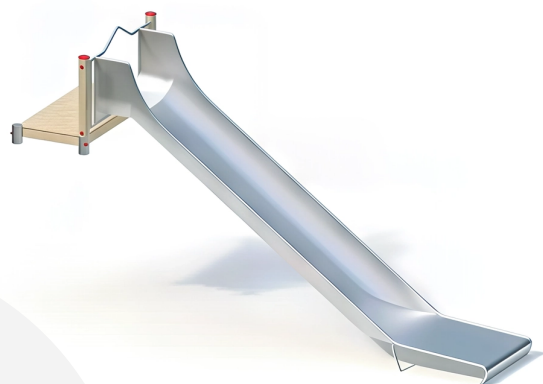

**PRODUKTBLATT - BREITE HÜGELRUTSCHE MIT PLATTFORM – START HÖHE 2,20 M – PFOSTEN AUS LEIMGESCHICHTETEM ROBINIENHOLZ**

**BESCHREIBUNG**

Offene Rutsche mit großer Breite und Startplattform  
Plattformhöhe: 0,20 m  
Pfosten: KAROLAM®-Rohni-Leimholz, ø 120 mm, auf Edelstahlsockel – Plattform: Rohni-Holz, 30 mm – Rutsche: Breite 1,10 m, einteilige Konstruktion aus 2,5 mm starkem Edelstahl, mit zusätzlicher Stütze im Auslaufbereich.

**MATERIALIEN**

• Robinie • Brettschichtholz • Edelstahl

**PRODUKTEIGENSCHAFTEN**

**PRODUKTFAMILIE :** Rutschen & Gleitspiele  
**HERSTELLER :** KAISER & KÜHNE  
**MATERIAL :** Robinie Brettschichtholz Edelstahl  
**MINDESTALTER :** 4 Jahre Erwachsene  
**TYP :** Hangrutsche Gerade Rutsche Breitrutsche  
**EINSATZBEREICH :** Urban Natürlich  
**AKTIVITÄT :** Gemeinsam spielen / teilen Rutschen  
**NORMEN :** EN 1176 ISO 9001 ISO 14001

PARTAGER  
JOUER ENSEMBLE

GLISSER

**SPIELPLÄTZE & SPIELRÄUME**

RUTSCHEN & SPIELGERÄTE  
ZUM RUTSCHEN

ART.-NR. : 0-41842-701  
KAISER & KÜHNE