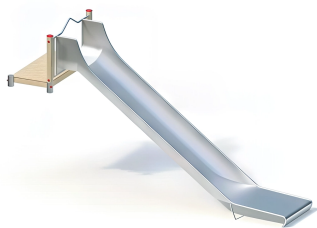

**PRODUKTBLATT - BREITE HÜGELRUTSCHE MIT PLATTFORM – START HÖHE 2,20 M – PFOSTEN AUS LEIMGESCHICHTETEM ROBINIENHOLZ**

**BESCHREIBUNG**

Offene Rutsche mit großer Breite und Startplattform  
Plattformhöhe: 0,20 m  
Pfosten: KAROLAM®-Rohni-Leimholz, ø 120 mm, auf Edelstahlsockel – Plattform: Rohni-Holz, 30 mm – Rutsche: Breite 1,10 m, einteilige Konstruktion aus 2,5 mm starkem Edelstahl, mit zusätzlicher Stütze im Auslaufbereich.

**MATERIALIEN**

• Robinie • Brettschichtholz • Edelstahl

**PRODUKTEIGENSCHAFTEN**

**PRODUKTFAMILIE :** Rutschen & Gleitspiele  
**HERSTELLER :** KAISER & KÜHNE  
**MATERIAL :** Robinie Brettschichtholz Edelstahl  
**MINDESTALTER :** 4 Jahre Erwachsene  
**TYP :** Hangrutsche Gerade Rutsche Breitrutsche  
**EINSATZBEREICH :** Urban Natürlich  
**AKTIVITÄT :** Gemeinsam spielen / teilen Rutschen  
**NORMEN :** EN 1176 ISO 9001 ISO 14001