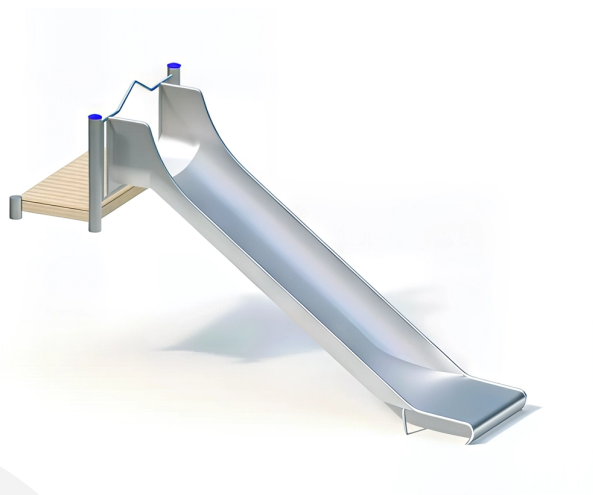

SPIELPLÄTZE & SPIELRÄUME

RUTSCHEN & SPIELGERÄTE
ZUM RUTSCHEN

ART.-NR. : 0-41838-501
KAISER & KÜHNE

Datum der Veröffentlichung des Datensatzes: 12.05.2026 02:12:26
Web-Produktseite : [0-41838-501](#)