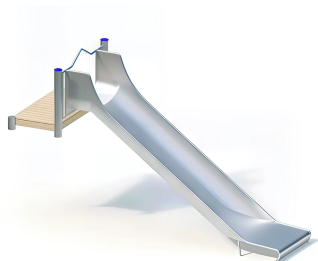

PRODUKTBLATT - BREITE HÜGELRUTSCHE MIT PLATTFORM – STARTHÖHE 1,80 M – PFOSTEN AUS EDELSTAHL

BESCHREIBUNG

Offene Rutsche mit großer Breite und Startplattform

Plattformhöhe: 0,20 m

Pfosten: mikrosandgestrahlte Edelstahlrohre, Ø 120 x 3 mm – Plattform: Robinienholz 30 mm – Rutsche: Breite 1,10 m, einteilige Konstruktion aus 2,5 mm starkem Edelstahl, mit zusätzlicher Verstärkung im Auslaufbereich.

MATERIALIEN

◉ Robinie ◉ Edelstahl

PRODUKTEIGENSCHAFTEN

PRODUKTFAMILIE : Rutschen & Gleitspiele

HERSTELLER : KAISER & KÜHNE

MATERIAL : Robinie Edelstahl

MINDESTALTER : 4 Jahre Erwachsene

TYP : Hangrutsche Gerade Rutsche Breitrutsche