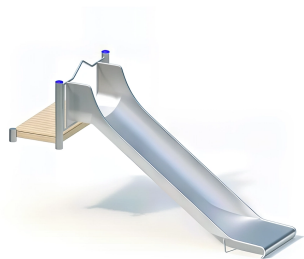

PRODUKTBLATT - BREITE HÜGELRUTSCHE MIT PLATTFORM – STARTHÖHE 1,60 M – PFOSTEN AUS EDELSTAHL

BESCHREIBUNG

Offene Rutsche mit großer Breite und Startplattform

Plattformhöhe: 0,20 m

Pfosten: mikrosandgestrahlte Edelstahlrohre, Ø 120 x 3 mm – Plattform: Robinienholz 30 mm – Rutsche: Breite 1,10 m, einteilige Konstruktion aus 2,5 mm starkem Edelstahl, mit zusätzlicher Verstärkung im Auslaufbereich.

MATERIALIEN

◉ Robinie ◉ Edelstahl

PRODUKTEIGENSCHAFTEN

PRODUKTFAMILIE : Rutschen & Gleitspiele

HERSTELLER : KAISER & KÜHNE

MATERIAL : Robinie Edelstahl

MINDESTALTER : 3 Jahre Erwachsene

TYP : Hangrutsche Gerade Rutsche Breitrutsche