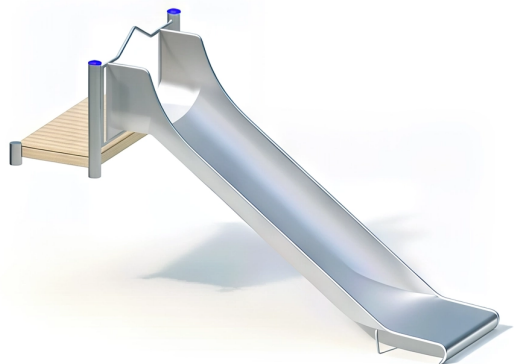

SPIELPLÄTZE & SPIELRÄUME

RUTSCHEN & SPIELGERÄTE
ZUM RUTSCHEN

ART.-NR. : 0-41836-501
KAISER & KÜHNE

Datum der Veröffentlichung des Datensatzes: 11.05.2026 10:47:39

Web-Produktseite : [0-41836-501](#)