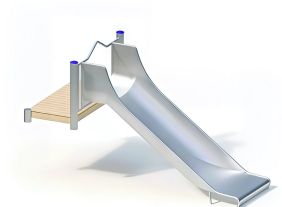

PRODUKTBLATT - BREITE HÜGELRUTSCHE MIT PLATTFORM – STARTHÖHE 1,20 M – PFOSTEN AUS EDELSTAHL

BESCHREIBUNG

Offene Rutsche mit großer Breite und Startplattform

Plattformhöhe: 0,20 m

Pfosten: mikrosandgestrahlte Edelstahlrohre, Ø 120 x 3 mm – Plattform: Robinienholz 30 mm – Rutsche: Breite 1,10 m, einteilige Konstruktion aus 2,5 mm starkem Edelstahl, mit zusätzlicher Verstärkung im Auslaufbereich.

MATERIALIEN

◉ Robinie ◉ Edelstahl

PRODUKTEIGENSCHAFTEN

PRODUKTFAMILIE : Rutschen & Gleitspiele

HERSTELLER : KAISER & KÜHNE

MATERIAL : Robinie Edelstahl

MINDESTALTER : 3 Jahre Erwachsene

TYP : Hangrutsche Gerade Rutsche Breitrutsche