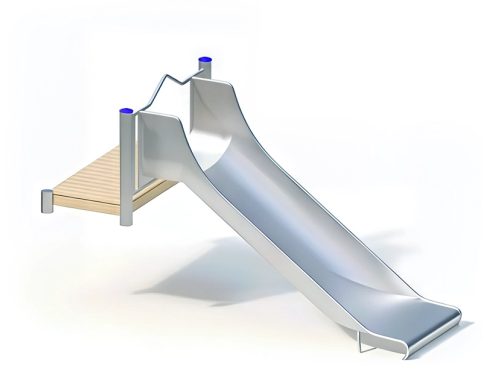

PRODUKTBLATT - BREITE HÜGELRUTSCHE MIT PLATTFORM – STARTHÖHE 1,20 M – PFOSTEN AUS EDELSTAHL

BESCHREIBUNG

Offene Rutsche mit großer Breite und Startplattform

Plattformhöhe: 0,20 m

Pfosten: mikrosandgestrahlte Edelstahlrohre, Ø 120 x 3 mm – Plattform: Robinienholz 30 mm – Rutsche: Breite 1,10 m, einteilige Konstruktion aus 2,5 mm starkem Edelstahl, mit zusätzlicher Verstärkung im Auslaufbereich.

MATERIALIEN

◉ Robinie ◉ Edelstahl

PRODUKTEIGENSCHAFTEN

PRODUKTFAMILIE : Rutschen & Gleitspiele

HERSTELLER : KAISER & KÜHNE

MATERIAL : Robinie Edelstahl

MINDESTALTER : 3 Jahre Erwachsene

TYP : Hangrutsche Gerade Rutsche Breitrutsche

SPIELPLÄTZE & SPIELRÄUME

RUTSCHEN & SPIELGERÄTE
ZUM RUTSCHEN

ART.-NR. : 0-41832-501
KAISER & KÜHNE

Datum der Veröffentlichung des Datensatzes: 12.05.2026 10:57:00
Web-Produktseite : [0-41832-501](#)

0-41832-501_CLASSIC
Thème **CLASSIQUE** (standard
catalogue)