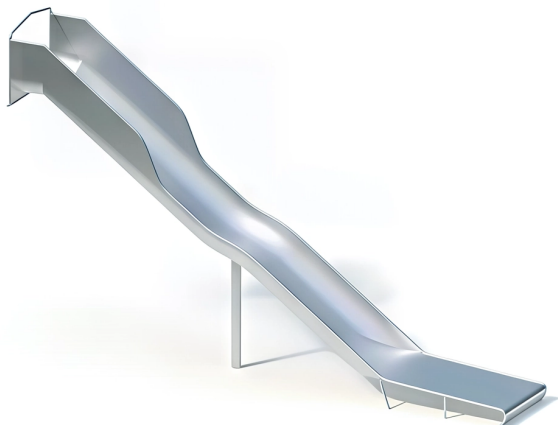

SPIELPLÄTZE & SPIELRÄUME

RUTSCHEN & SPIELGERÄTE
ZUM RUTSCHEN

ART.-NR. : 0-41462-001
KAISER & KÜHNE

Datum der Veröffentlichung des Datensatzes: 11.05.2026 13:21:32
Web-Produktseite : 0-41462-001