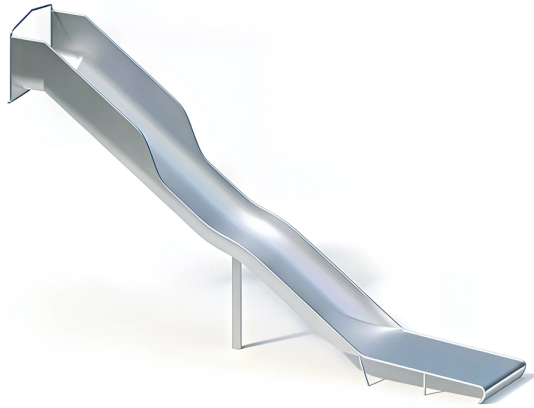

SPIELPLÄTZE & SPIELRÄUME

RUTSCHEN & SPIELGERÄTE
ZUM RUTSCHEN

ART.-NR. : 0-41460-001
KAISER & KÜHNE

Datum der Veröffentlichung des Datensatzes: 11.05.2026 12:58:29
Web-Produktseite : 0-41460-001