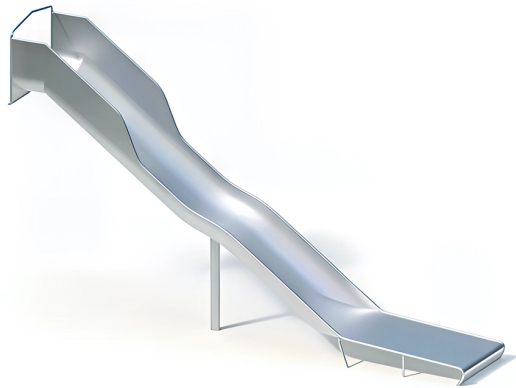

**BESCHREIBUNG**

Breite Rutsche  
Einteilige Konstruktion aus 2,5 mm starkem Edelstahl, mit zusätzlicher Verstärkung im Auslaufbereich und Stützpfeuern  
Aufbauhöhe: 2,60 m

**MATERIALIEN**

 Edelstahl

**PRODUKTEIGENSCHAFTEN**

**PRODUKTFAMILIE :** Rutschen & Gleitspiele

**HERSTELLER :** KAISER & KÜHNE

**MATERIAL :** Edelstahl

**MINDESTALTER :** 5 Jahre Erwachsene

**TYP :** Hangrutsche Gerade Rutsche Breitrutsche

**EINSATZBEREICH :** Urban

**AKTIVITÄT :** Gemeinsam spielen / teilen Rutschen

**NORMEN :** EN 1176 ISO 9001 ISO 14001

**SPIELPLÄTZE & SPIELRÄUME**

RUTSCHEN & SPIELGERÄTE  
ZUM RUTSCHEN

**ART.-NR. : 0-41458-001**  
KAISER & KÜHNE

## SPIELPLÄTZE & SPIELRÄUME

RUTSCHEN & SPIELGERÄTE  
ZUM RUTSCHEN

ART.-NR. : 0-41458-001  
KAISER & KÜHNE

Datum der Veröffentlichung des Datensatzes: 11.05.2026 15:39:12  
Web-Produktseite : 0-41458-001