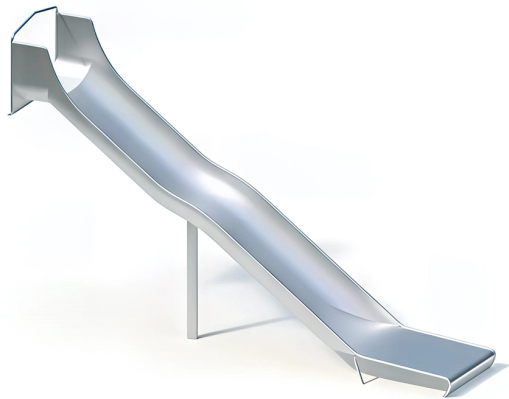

SPIELPLÄTZE & SPIELRÄUME

RUTSCHEN & SPIELGERÄTE
ZUM RUTSCHEN

ART.-NR. : 0-41456-001
KAISER & KÜHNE

Datum der Veröffentlichung des Datensatzes: 11.05.2026 16:48:07
Web-Produktseite : 0-41456-001