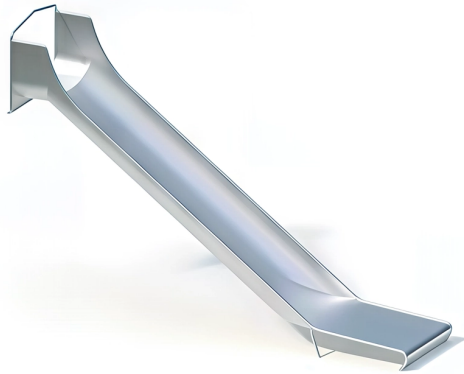

**BESCHREIBUNG**

Breite Rutsche  
Einteilige Konstruktion aus 2,5 mm starkem Edelstahl, mit zusätzlicher Verstärkung im Auslaufbereich  
Aufstellhöhe: 2,20 m

**MATERIALIEN**

• Edelstahl

**PRODUKTEIGENSCHAFTEN**

**PRODUKTFAMILIE** : Rutschen & Gleitspiele

**HERSTELLER** : KAISER & KÜHNE

**MATERIAL** : Edelstahl

**MINDESTALTER** : 5 Jahre Erwachsene

**TYP** : Hangrutsche Gerade Rutsche Breitrutsche

**EINSATZBEREICH** : Urban

**AKTIVITÄT** : Gemeinsam spielen / teilen Rutschen

**NORMEN** : EN 1176 ISO 9001 ISO 14001

**SPIELPLÄTZE &  
SPIELRÄUME**

RUTSCHEN & SPIELGERÄTE  
ZUM RUTSCHEN

ART.-NR. : 0-41454-001  
KAISER & KÜHNE