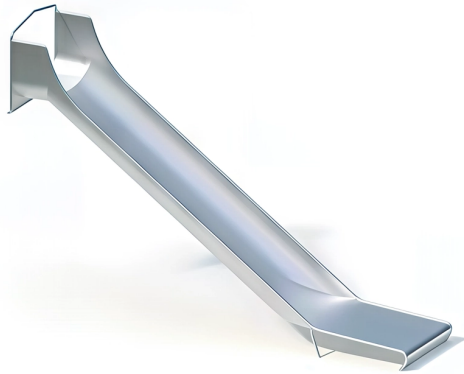

SPIELPLÄTZE & SPIELRÄUME

RUTSCHEN & SPIELGERÄTE
ZUM RUTSCHEN

ART.-NR. : 0-41454-001
KAISER & KÜHNE

Datum der Veröffentlichung des Datensatzes: 22.06.2026 09:43:57
Web-Produktseite : 0-41454-001