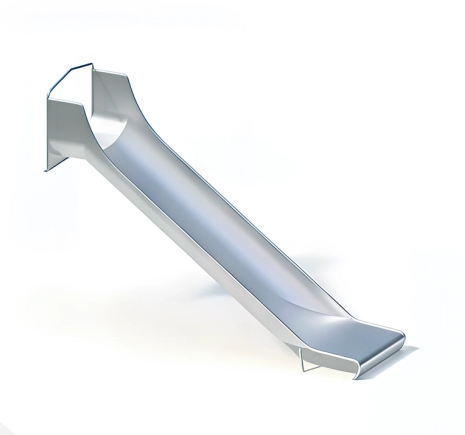

**BESCHREIBUNG**

Breite Rutsche  
Einteilige Konstruktion aus 2,5 mm starkem Edelstahl, mit zusätzlicher Verstärkung im Auslaufbereich  
Einbauhöhe: 1,80 m

**MATERIALIEN**

 Edelstahl

**PRODUKTEIGENSCHAFTEN**

**PRODUKTFAMILIE** : Rutschen & Gleitspiele

**HERSTELLER** : KAISER & KÜHNE

**MATERIAL** : Edelstahl

**MINDESTALTER** : 4 Jahre Erwachsene

**TYP** : Hangrutsche Gerade Rutsche Breitrutsche

**EINSATZBEREICH** : Urban

**AKTIVITÄT** : Gemeinsam spielen / teilen Rutschen

**NORMEN** : EN 1176 ISO 9001 ISO 14001

**SPIELPLÄTZE &  
SPIELRÄUME**

RUTSCHEN & SPIELGERÄTE  
ZUM RUTSCHEN

**ART.-NR. : 0-41450-001**  
KAISER & KÜHNE