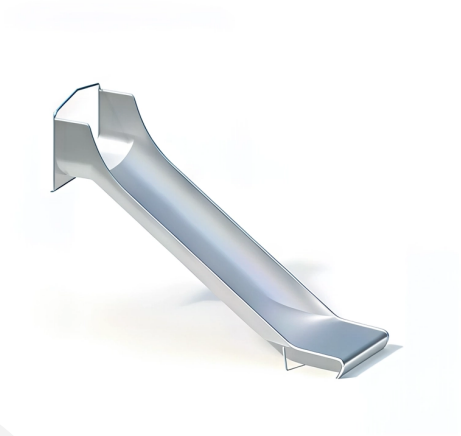

**BESCHREIBUNG**

Breite Rutsche  
Einteilige Konstruktion aus 2,5 mm starkem Edelstahl, mit zusätzlicher Verstärkung im Auslaufbereich  
Einbauhöhe: 1,60 m

**MATERIALIEN**

• Edelstahl

**PRODUKTEIGENSCHAFTEN**

**PRODUKTFAMILIE :** Rutschen & Gleitspiele

**HERSTELLER :** KAISER & KÜHNE

**MATERIAL :** Edelstahl

**MINDESTALTER :** 3 Jahre Erwachsene

**TYP :** Hangrutsche Gerade Rutsche Breitrutsche

**EINSATZBEREICH :** Urban

**AKTIVITÄT :** Gemeinsam spielen / teilen Rutschen

**NORMEN :** EN 1176 ISO 9001 ISO 14001

**SPIELPLÄTZE &  
SPIELRÄUME**

RUTSCHEN & SPIELGERÄTE  
ZUM RUTSCHEN

**ART.-NR. : 0-41448-001**  
KAISER & KÜHNE