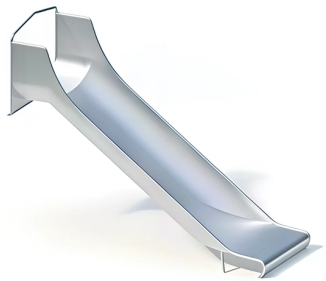

SPIELPLÄTZE & SPIELRÄUME

RUTSCHEN & SPIELGERÄTE
ZUM RUTSCHEN

ART.-NR. : 0-41446-001
KAISER & KÜHNE

Datum der Veröffentlichung des Datensatzes: 11.05.2026 12:14:43
Web-Produktseite : 0-41446-001