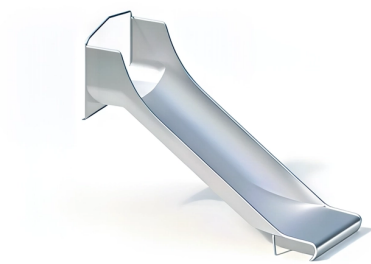

SPIELPLÄTZE & SPIELRÄUME

RUTSCHEN & SPIELGERÄTE
ZUM RUTSCHEN

ART.-NR. : 0-41444-001
KAISER & KÜHNE

Datum der Veröffentlichung des Datensatzes: 11.05.2026 11:57:39
Web-Produktseite : 0-41444-001