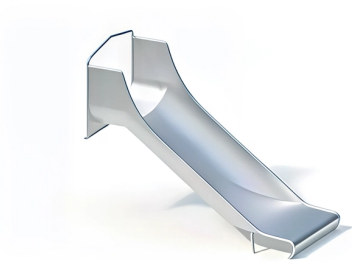

SPIELPLÄTZE & SPIELRÄUME

RUTSCHEN & SPIELGERÄTE
ZUM RUTSCHEN

ART.-NR. : 0-41442-001
KAISER & KÜHNE

Datum der Veröffentlichung des Datensatzes: 08.05.2026 05:32:20
Web-Produktseite : 0-41442-001