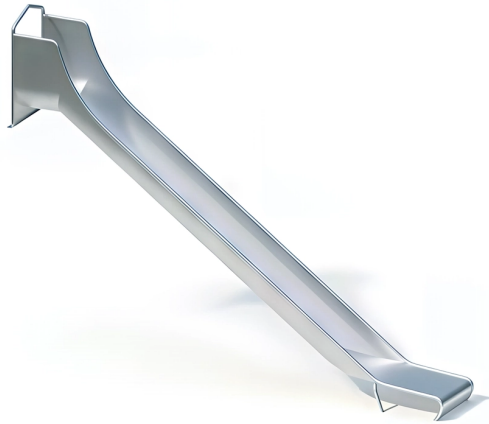

SPIELPLÄTZE & SPIELRÄUME

RUTSCHEN & SPIELGERÄTE
ZUM RUTSCHEN

ART.-NR. : 0-41420-001
KAISER & KÜHNE

Datum der Veröffentlichung des Datensatzes: 11.05.2026 11:05:03
Web-Produktseite : 0-41420-001