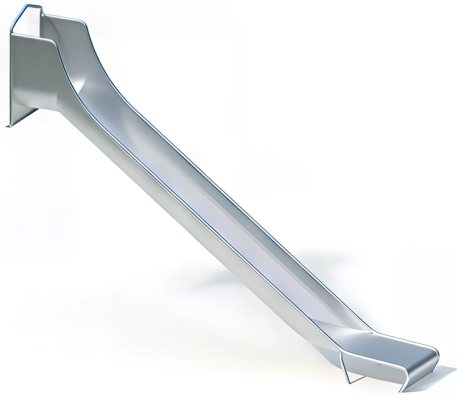

SPIELPLÄTZE & SPIELRÄUME

RUTSCHEN & SPIELGERÄTE
ZUM RUTSCHEN

ART.-NR. : 0-41418-001
KAISER & KÜHNE

Datum der Veröffentlichung des Datensatzes: 13.05.2026 23:28:04
Web-Produktseite : 0-41418-001