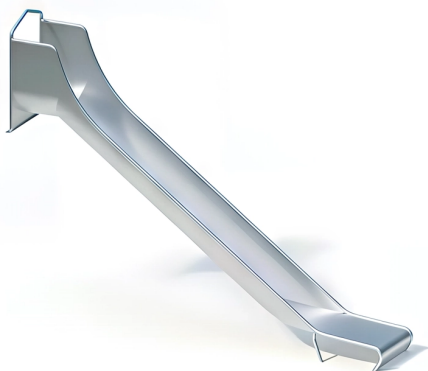

BESCHREIBUNG

Offene Rutsche
Einteilige Konstruktion aus 2,5 mm starkem Edelstahl, mit zusätzlicher Stütze im Auslaufbereich
Einbauhöhe: 1,60 m

MATERIALIEN

• Edelstahl

PRODUKTEIGENSCHAFTEN

PRODUKTFAMILIE : Rutschen & Gleitspiele

HERSTELLER : KAISER & KÜHNE

MATERIAL : Edelstahl

MINDESTALTER : 3 Jahre Erwachsene

TYP : Hangrutsche Gerade Rutsche

EINSATZBEREICH : Urban

AKTIVITÄT : Gemeinsam spielen / teilen Rutschen

NORMEN : EN 1176 ISO 9001 ISO 14001

**SPIELPLÄTZE &
SPIELRÄUME**

RUTSCHEN & SPIELGERÄTE
ZUM RUTSCHEN

ART.-NR. : 0-41416-001
KAISER & KÜHNE

SPIELPLÄTZE & SPIELRÄUME

RUTSCHEN & SPIELGERÄTE
ZUM RUTSCHEN

ART.-NR. : 0-41416-001
KAISER & KÜHNE

Datum der Veröffentlichung des Datensatzes: 11.05.2026 11:04:39
Web-Produktseite : 0-41416-001