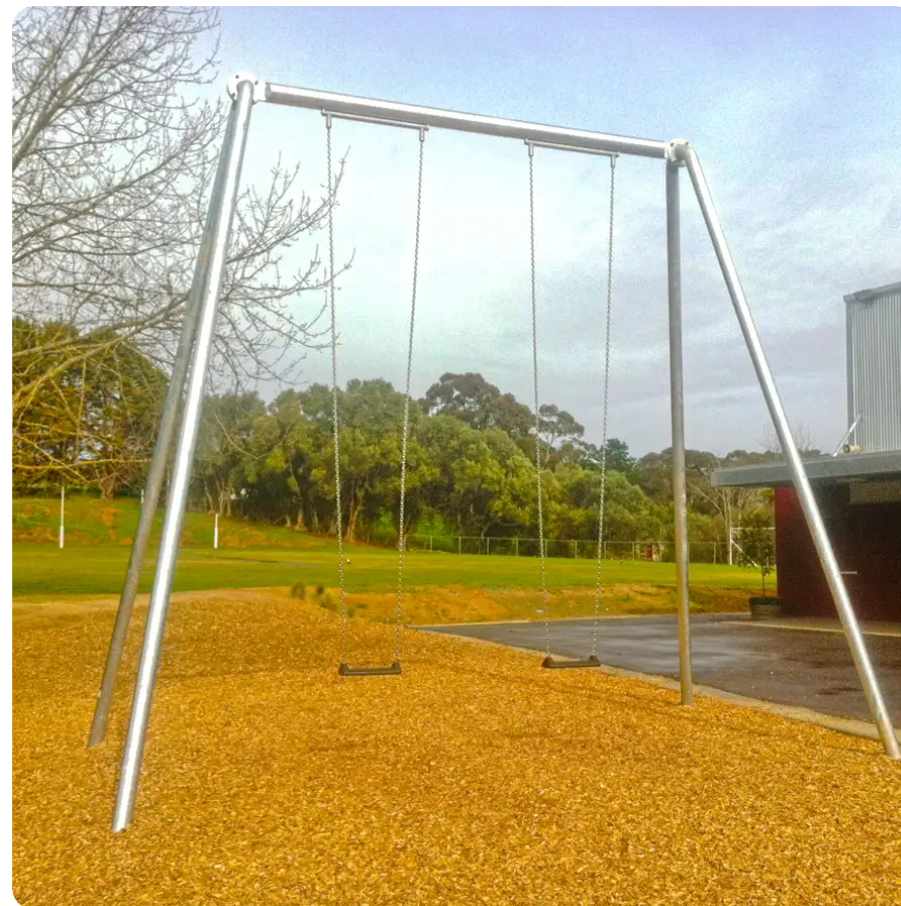

Datum der Veröffentlichung des Datensatzes: 11.05.2026 08:09:35
Web-Produktseite : 0-40453-000