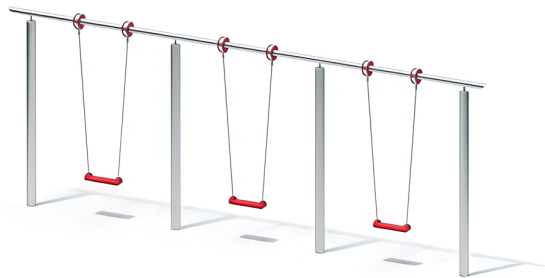

BESCHREIBUNG

3-Sitzer-Klettergerüst

Pfosten: mikrosandgestrahlte Edelstahlrohre, Ø 120 x 3 mm – Querstange: Edelstahlrohr, Ø 76,1 mm – Sitze: Gummi mit formstabilem Aluminiumeinsatz und nahtloser Einpunkt-Aufhängung – Rollenlager mit Drehgelenk, vordere Lagerabdeckung aus lackiertem Edelstahl – Ketten: Edelstahl Ø7 mm
Befestigungshöhe der Sitze: 2,40 m

MATERIALIEN

 Gummi  Edelstahl

PRODUKTEIGENSCHAFTEN

PRODUKTFAMILIE: Schaukel / Schaukelgestell

HERSTELLER: KAISER & KÜHNE

MATERIAL: Gummi Edelstahl

MINDESTALTER: 4 Jahre Erwachsene

EINSATZBEREICH: Urban

AKTIVITÄT: Gemeinsam spielen / teilen Schaukeln

NORMEN: EN 1176 ISO 9001 ISO 14001

SPIELPLÄTZE & SPIELRÄUME

SCHAUKELN &
SCHAUKELANLAGEN

ART.-NR. : 0-40234-001

KAISER & KÜHNE

SPIELPLÄTZE & SPIELRÄUME

SCHAUKELN &
SCHAUKELANLAGEN