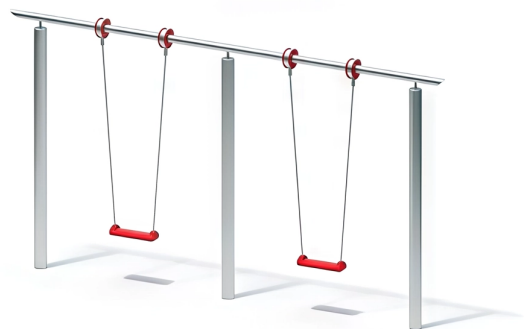

BESCHREIBUNG

2-Sitzer-Klettergerüst

Pfosten: mikrosandgestrahlte Edelstahlrohre, Ø 120 x 3 mm – Querstange: Edelstahlrohr, Ø 76,1 mm – Sitze: Gummi mit formstabilem Aluminiumeinsatz und nahtloser Einpunkt-Aufhängung – Rollenlager mit Drehgelenk, vordere Lagerabdeckung aus lackiertem Edelstahl – Ketten: Edelstahl Ø7 mm
Befestigungshöhe der Sitze: 2,40 m

MATERIALIEN

 Gummi  Edelstahl

PRODUKTEIGENSCHAFTEN

PRODUKTFAMILIE: Schaukel / Schaukelgestell

HERSTELLER: KAISER & KÜHNE

MATERIAL: Gummi Edelstahl

MINDESTALTER: 4 Jahre Erwachsene

EINSATZBEREICH: Urban

AKTIVITÄT: Gemeinsam spielen / teilen Schaukeln

NORMEN: EN 1176 ISO 9001 ISO 14001

SPIELPLÄTZE & SPIELRÄUME

SCHAUKELN &
SCHAUKELANLAGEN

ART.-NR. : 0-40232-001

KAISER & KÜHNE

SPIELPLÄTZE & SPIELRÄUME

SCHAUKELN &
SCHAUKELANLAGEN