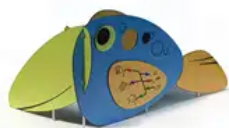

0-39005-000_BEACH
Thème BEACH