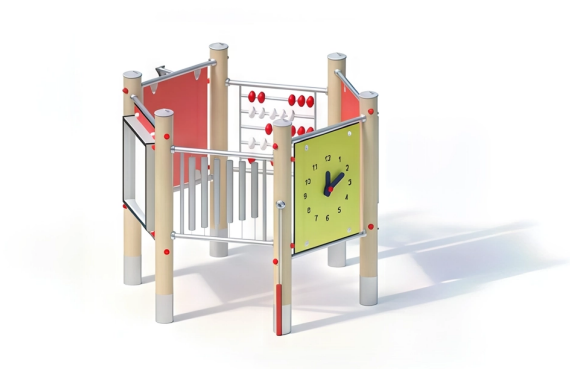

SPIELPLÄTZE & SPIELRÄUME

SPIELTAFELN &
MOTORIKSPIELE

ART.-NR. : 0-37215-700
KAISER & KÜHNE

Datum der Veröffentlichung des Datensatzes: 11.05.2026 10:55:57
Web-Produktseite : [0-37215-700](#)