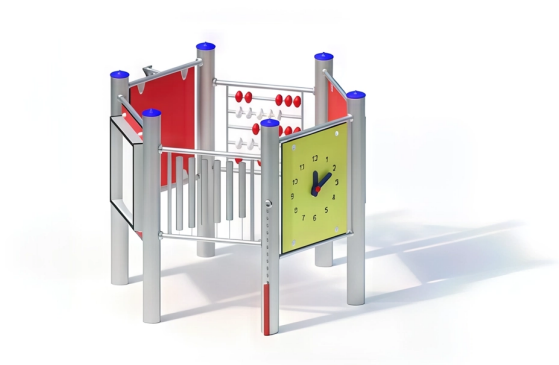

SPIELPLÄTZE & SPIELRÄUME

SPIELTAFELN &
MOTORIKSPIELE

ART.-NR. : 0-37215-500
KAISER & KÜHNE

Datum der Veröffentlichung des Datensatzes: 11.05.2026 09:07:53
Web-Produktseite : [0-37215-500](#)