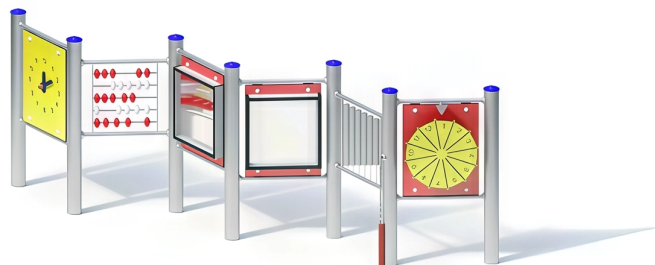

SPIELPLÄTZE & SPIELRÄUME

SPIELTAFELN &
MOTORIKSPIELE

ART.-NR. : 0-37214-500
KAISER & KÜHNE

Datum der Veröffentlichung des Datensatzes: 11.05.2026 12:57:20
Web-Produktseite : [0-37214-500](#)