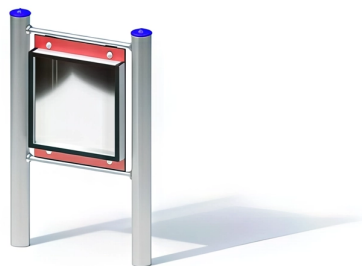

SPIELPLÄTZE & SPIELRÄUME

SPIELTAFELN &
MOTORIKSPIELE

ART.-NR. : 0-37212-500
KAISER & KÜHNE

Datum der Veröffentlichung des Datensatzes: 11.05.2026 06:15:05
Web-Produktseite : [0-37212-500](#)