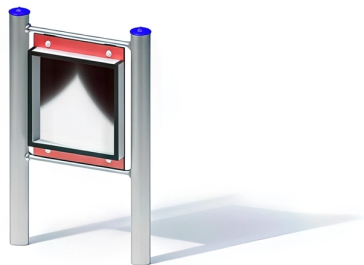

SPIELPLÄTZE & SPIELRÄUME

SPIELTAFELN &
MOTORIKSPIELE

ART.-NR. : 0-37211-500
KAISER & KÜHNE

Datum der Veröffentlichung des Datensatzes: 09.05.2026 15:03:15

Web-Produktseite : [0-37211-500](#)