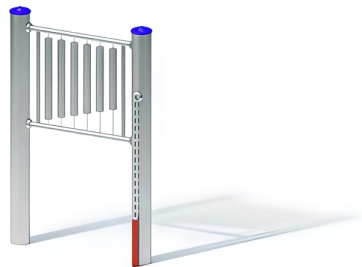

BESCHREIBUNG

Entwicklungs- und Greifspiel
Stangen: mikrosandgestrahlte Edelstahlrohre, Ø 120 x 3 mm – Edelstahl-Rohrglockenspiele, an Metallseilen aufgehängt. Befestigung zwischen den Edelstahlrohren – PVC-Schlägel, an einer Stange mit einer Edelstahlkette befestigt

AKTIVITÄT : Handhaben Gemeinsam spielen / teilen

NORMEN : EN 1176 ISO 9001 ISO 14001

MANIPULER

PARTAGER
JOUER ENSEMBLE

**SPIELPLÄTZE &
SPIELRÄUME**

MUSIKSPIELGERÄTE

ART.-NR. : 0-37204-500
KAISER & KÜHNE

SPIELPLÄTZE & SPIELRÄUME