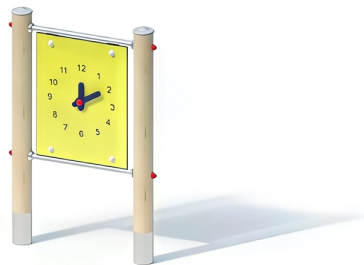

BESCHREIBUNG

Entwicklungs- und Greifspielzeug
Stangen: KAROLAM®-Rohre aus Robinien-Leimholz, Ø 120 mm, auf Edelstahlsockel – Rückwand: 15 mm HPL, zwischen Edelstahlrohren befestigt – Stifte: HPL

MATERIALIEN

AKTIVITÄT: Handhaben Gemeinsam spielen / teilen

NORMEN: EN 1176 ISO 9001 ISO 14001

MANIPULER

PARTAGER
JOUER ENSEMBLE

**SPIELPLÄTZE &
SPIELRÄUME**

SPIELTAFELN &
MOTORIKSPIELE

ART.-NR. : 0-37203-700

KAISER & KÜHNE