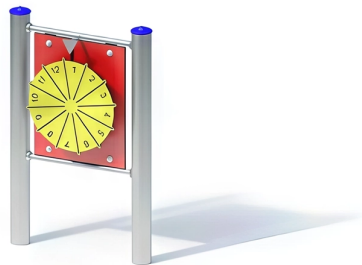

SPIELPLÄTZE & SPIELRÄUME

SPIELTAFELN &
MOTORIKSPIELE

ART.-NR. : 0-37202-500
KAISER & KÜHNE

Datum der Veröffentlichung des Datensatzes: 13.06.2026 14:29:30
Web-Produktseite : [0-37202-500](#)