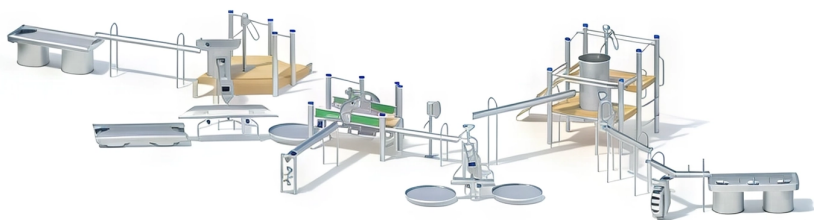

BESCHREIBUNG

Wasserspielkombination bestehend aus 3 Edelstahl-Wasserpumpen auf einer Holzplattform, einer Y-Rinne, einem Schaufelrad, einem Becherrad, einer Wassermühle, Rinnen, Becken und Tischen
Pfosten: mikrosandgestrahlte Edelstahlrohre, Ø 120 x 3 mm - Plattformen: Robinienholz 30 mm
Höhe der Plattformen: 0,20 m, 0,40 m, 0,80 m und 1,20 m
Bei Anschluss an Druckwasser ist die Ventilkombination 0-33190-000 vorgeschrieben

AKTIVITÄT : Handhaben Gemeinsam spielen / teilen Betätigen Rutschen

NORMEN : EN 1176 ISO 9001 ISO 14001

SPIELPLÄTZE & SPIELRÄUME

SAND- & WASSERSPIELE

ART.-NR. : 0-34680-500
KAISER & KÜHNE

SPIELPLÄTZE & SPIELRÄUME