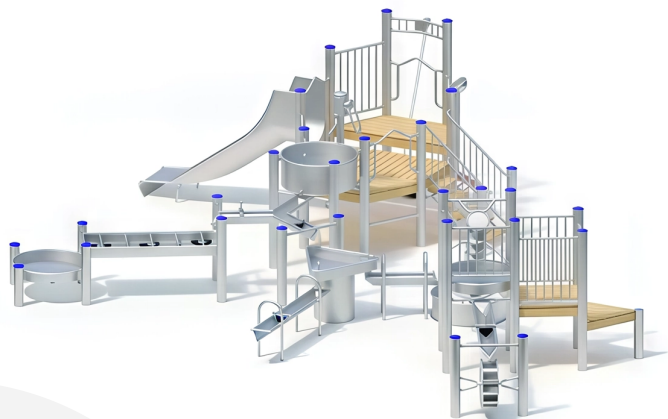

BESCHREIBUNG

Wasserspielkombination bestehend aus einer Wasserpumpe mit Edelstahl-Handrad auf einer Holzplattform, einer Y-Rinne, einem Schaufelrad, 2 Rinnen (0,80 m und 1,60 m), 4 Becken, einer Archimedischen Schraube und 2 Tischen
Pfosten: mikrogestrahlte Edelstahlrohre $\varnothing 120 \times 3$ mm – Plattformen: Robinienholz 30 mm
Höhe der Plattformen: 0,60 m und 0,80 m
Bei Anschluss an Druckwasser ist die Ventilkombination 0-33190-000 vorgeschrieben

AKTIVITÄT: Handhaben Gemeinsam spielen / teilen Betätigen Rutschen Klettern

NORMEN: EN 1176 ISO 9001 ISO 14001

SPIELPLÄTZE & SPIELRÄUME

SAND- & WASSERSPIELE

ART.-NR. : 0-34410-500
KAISER & KÜHNE

SPIELPLÄTZE & SPIELRÄUME